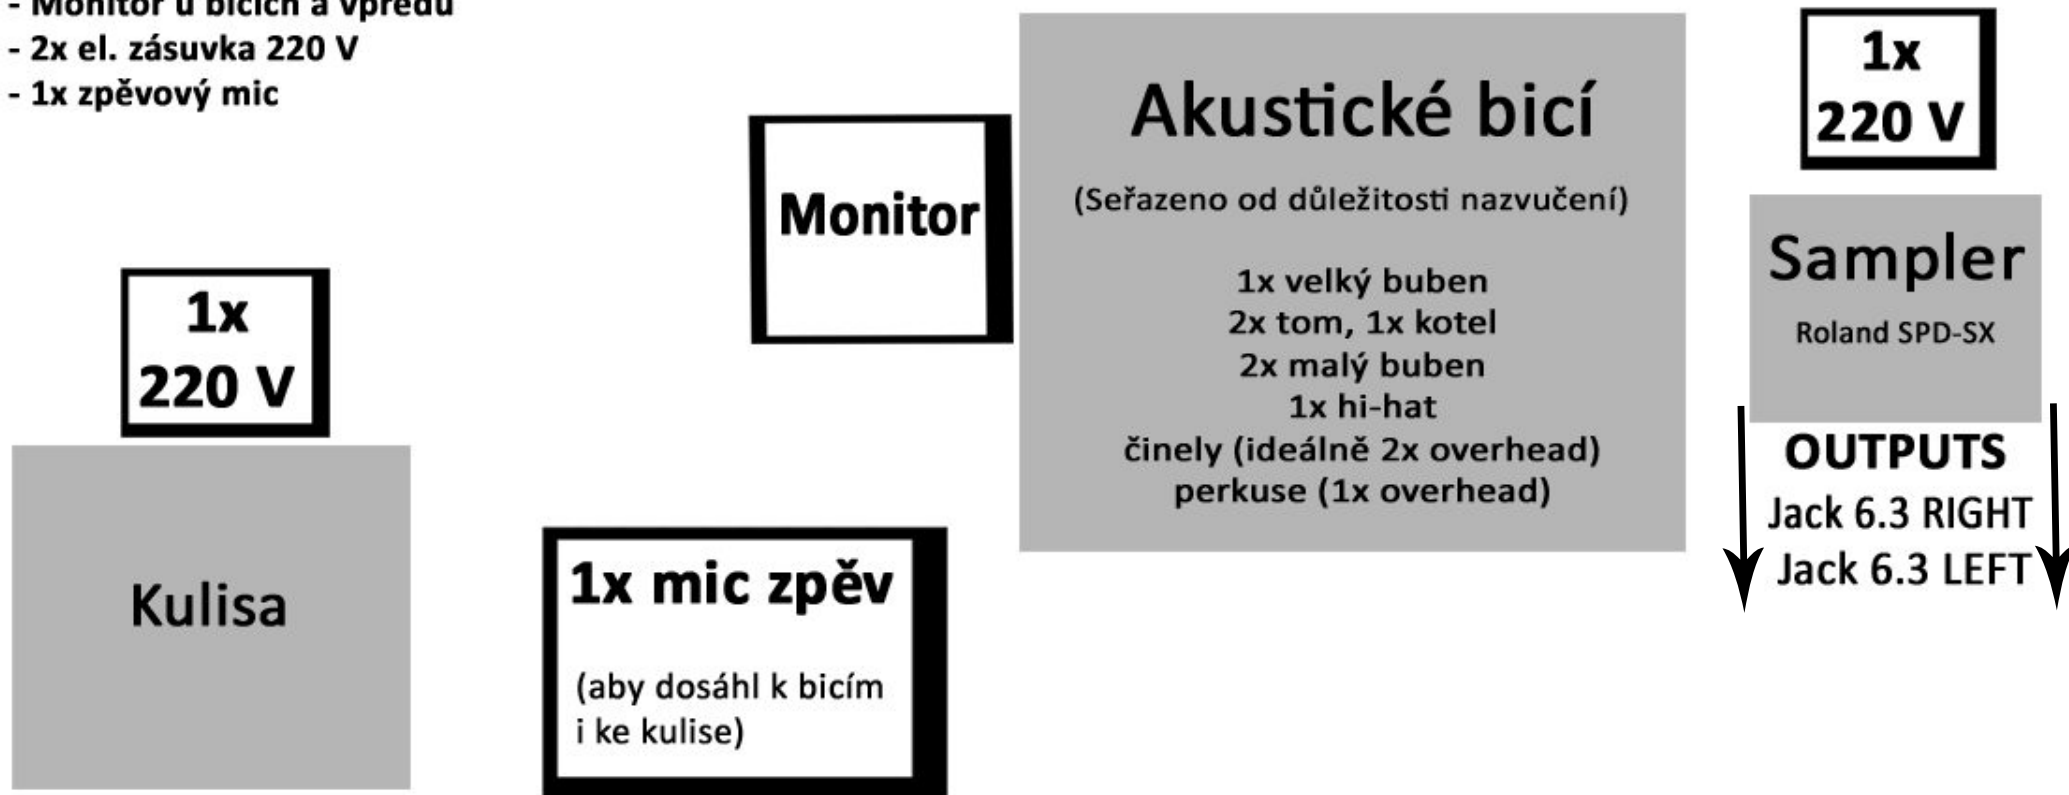

Kosmického Žirafáče rozvržení podia:

Jaroslav Noga
Tel.: 739 371 197

Shrnutí:

- AUDIO ze Sampleru 2x Mono Jack 6.3 výstupy
- Ozvučit akustické bicí (nutné jsou kopák a přechody)
- Monitor u bicích a vpředu
- 2x el. zásuvka 220 V
- 1x zpěvový mic

Ideální rozměry podia - 5x4m a více
Minimální rozměry podia 3x3m

Monitor

(Publikum min. 1 ks)

říjen 2015